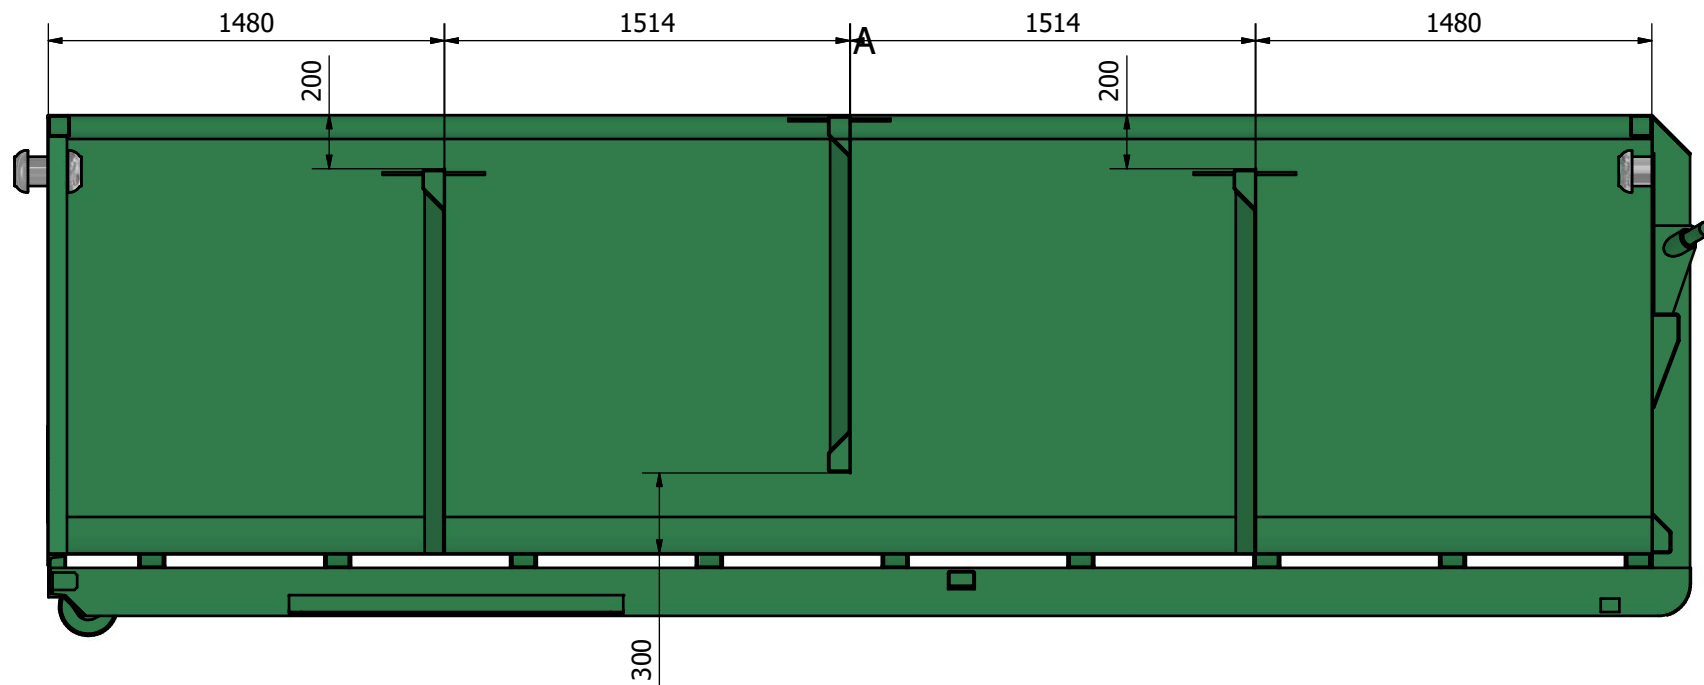

Volym:	Vikt:	Botten:	Sidor:	Gavel:	Bak/Dörr:	Ram
24 m ³	3150 kg	4 mm	3 mm	3 mm	3 mm	UNP180 S355

Artnr
100094
Namn/Beskrivning
DC-24-SED

Volym:	Vikt:	Botten:	Sidor:	Gavel:	Bak/Dörr:	Ram
24 m ³	3150 kg	4 mm	3 mm	3 mm	3 mm	UNP180 S355

Artnr

100094

Namn/Beskrivning

DC-24-SED